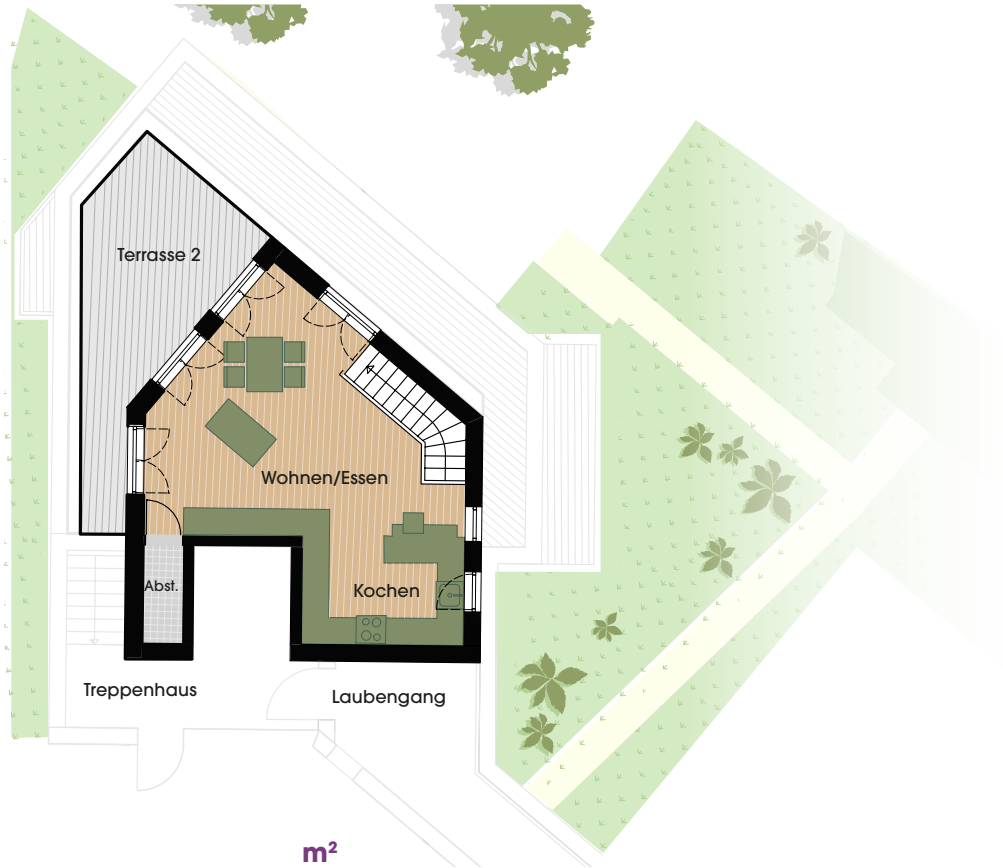

WOHNUNG 12 (MAISONETTE)

3 Zimmer
— 3. OBERGESCHOSS

Wohnfläche	m²
Wohnen/Essen	24,52
Kochen	11,66
Schlafen	14,57
Zimmer 1	10,88
Abstellraum	1,92
Bad	7,41
Flur	17,14
Terrasse 1 (50%)	8,48
Terrasse 2 (50%)	8,64
Gesamt	105,21