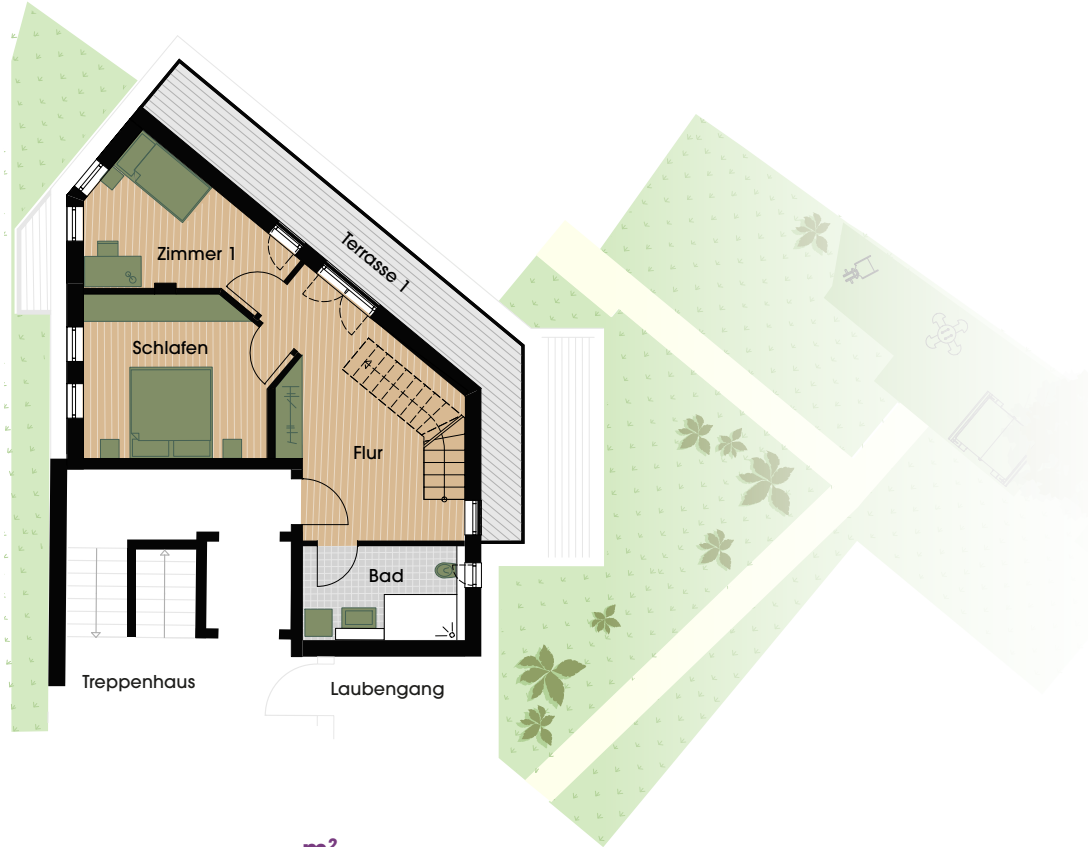

WOHNUNG 12 (MAISONETTE)

3 Zimmer
— 2. OBERGESCHOSS

Wohnfläche	m²
Wohnen/Essen	24,52
Kochen	11,66
Schlafen	14,57
Zimmer 1	10,88
Abstellraum	1,92
Bad	7,41
Flur	17,14
Terasse 1 (50%)	8,48
Terasse 2 (50%)	8,64
Gesamt	105,21

Gesamtübersicht

Aktuelle Flächen sind gem. dem vorläufigen Aufteilungsplan. Marginale Abweichungen sind erfahrungsgemäß möglich. Der Gesamtpreis wird dann über den Øm²-Preis angepasst.

WOHNUNG 12 (MAISONETTE)

Aktuelle Flächen sind gem. dem vorläufigen Aufteilungsplan. Marginale Abweichungen sind erfahrungsgemäß möglich. Der Gesamtpreis wird dann über den Øm²-Preis angepasst.